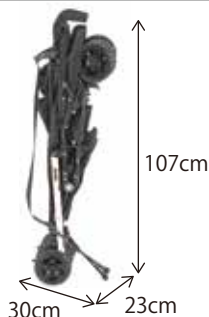

5.2kg

5.5kg

キャンपीー

- ・サンバイザー付で4段階調節可能
- ・お子様の様子が見える窓付

- ・サンバイザーなし

- ・サンバイザー付

タイヤ

- ・前輪サスペンション
- ・快適な走行性のシングルタイヤ

- ・前輪サスペンション
- ・段差もラクラク大型タイヤ

- ・4輪サスペンションで路面の振動をしっかりと吸収
- ・段差もラクラク大型タイヤ

折りたたみ
サイズ

その他

- ・収納バッグ付

- ・A4サイズのスペースに自立するコンパクトサイズ
- ・持ち運びに便利なショルダーストラップ付き

- ・A4サイズのスペースに自立するコンパクトサイズ
- ・持ち運びに便利なショルダーストラップ付きメッシュ素材のロールアップシートで暑い夏も快適

フロントガード

あり

別売

別売

商品サイズ

幅43×奥行き76×高さ104cm

幅45×奥行き85.5×高さ95.5cm

幅47×奥行き85×高さ104cm

座面の高さ

座面の高さ45cm

座面の高さ40cm

座面の高さ40cm

バスケット
容量

2段階仕様
7～11L(耐荷重5kg)

9L(耐荷重5kg)

9L(耐荷重5kg)