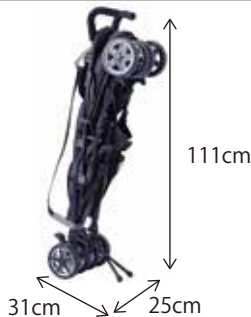

5.2kg

5.5kg

キャンपीー

- ・サンバイザー付で4段階調節可能
- ・お子様の様子が見える窓付

- ・サンバイザーなし

- ・サンバイザー付

タイヤ

- ・前輪サスペンション
- ・快適な走行性のシングルタイヤ

- ・前輪サスペンション
- ・段差もラクラク大型タイヤ

- ・4輪サスペンションで路面の振動をしっかりと吸収
- ・段差もラクラク大型タイヤ

折りたたみ
サイズ

その他

- ・収納バッグ付

- ・A4サイズのスペースに自立するコンパクトサイズ
- ・持ち運びに便利なショルダーストラップ付き

- ・A4サイズのスペースに自立するコンパクトサイズ
- ・持ち運びに便利なショルダーストラップ付きメッシュ素材のロールアップシートで暑い夏も快適

フロントガード

あり

別売

別売

商品サイズ

幅43×奥行き76×高さ104cm

幅45×奥行き85.5×高さ95.5cm

幅47×奥行き85×高さ104cm